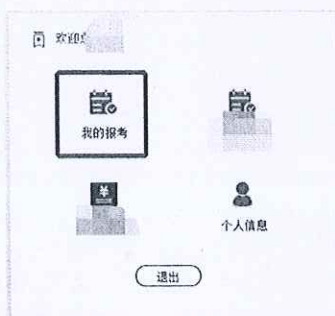

2、考生登录后进入“我的报考”菜单，点击“申请退款”后，根据系统提示选择报考的所有科目，完成申请退款全流程操作。