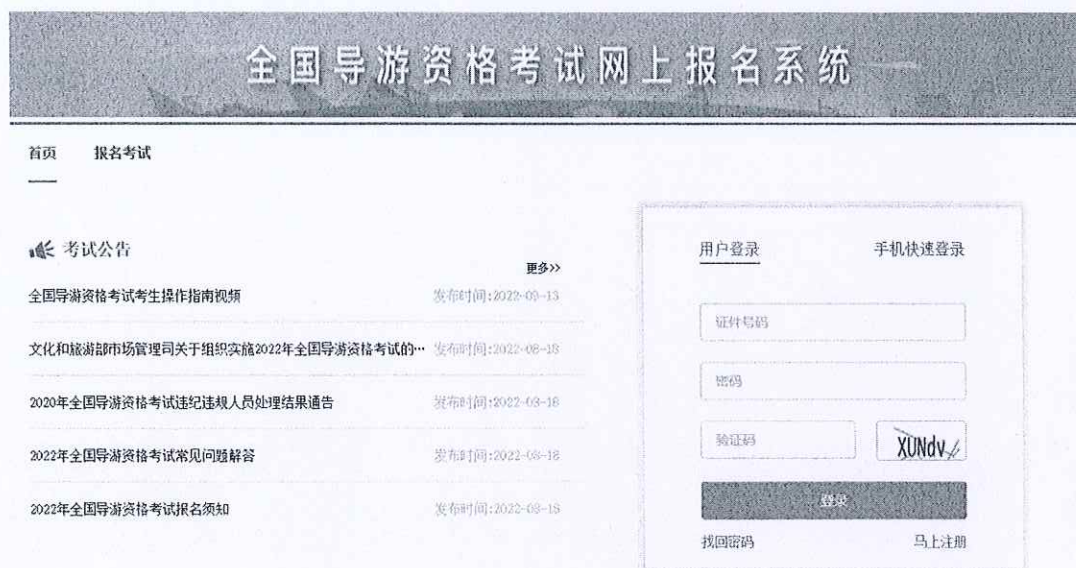

2023年5月19日9:00起,山东考区考生可登录全国导游资格考试网上报名系统查询考试结果。

六、其他事项要求

考试其他有关事项工作要求参照《山东省文化和旅游厅关于组织实施2022年全国导游资格考试的通知》(鲁文旅管〔2022〕11号)执行。

特此通知。

山东省文化和旅游厅
2023年1月11日

附件:

考生退款流程及操作说明

一、退考信息统计操作说明:

1、请考生登录 2022 年全国导游资格考试报名网站 (<https://c.exam-sp.com/index.html#/e/dy2022/login>) 申请退款。

2、考生登录后进入“我的报考”菜单，点击“申请退款”后，根据系统提示选择报考的所有科目，完成申请退款全流程操作。

3、注意：本次申请退款操作，仅用于2022年全国导游资格考试部分延期考区已缴费考生退考申请，考生申请科目将默认为所报考所有科目。1月16日17:00报名费退还申请截止后，将无法更改退款申请结果。1月16日17:00前未申请的考生，将视为继续参加考试，报名费不再退还。