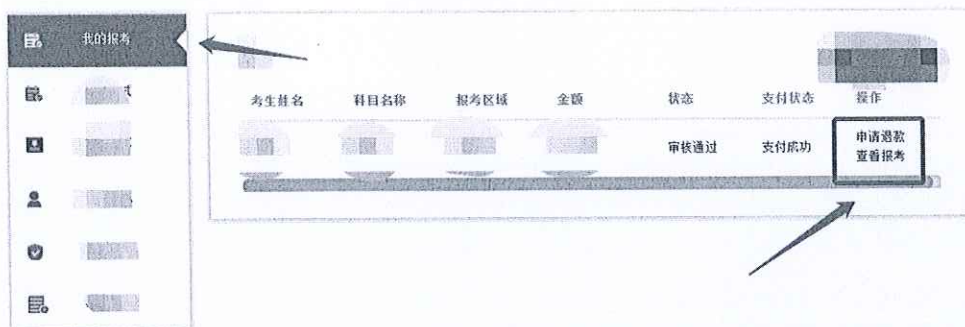

3、注意：本次申请退款操作，仅用于2022年全国导游资格考试部分延期考区已缴费考生退考申请，考生申请科目将默认为所报考所有科目。1月16日17:00报名费退还申请截止后，将无法更改退款申请结果。1月16日17:00前未申请的考生，将视为继续参加考试，报名费不再退还。

如有疑问可致电技术服务热线：021-61948895